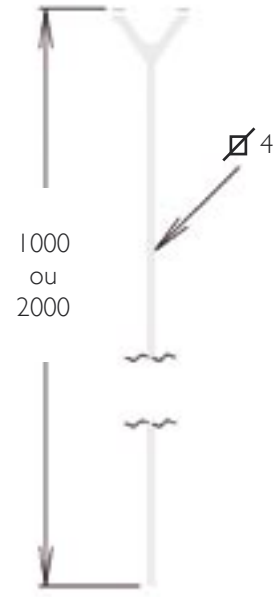

CUIVRINOX

Ligne Cinabre
Crochet
Hook

Inox : 2 B 24 01 (1,65 points)

Ligne Cinabre
Tige support tableau inox brossé
Picture holder rod satin stainless steel

Longueur 1000 mm Laiton : 1 B 24 02 (4,32 points)
Longueur 1000 mm inox : 2 B 24 02 (3,76 points)
Longueur 2000 mm Laiton : 1 B 24 03 (7,05 points)
Longueur 2000 mm inox : 2 B 24 03 (6,13 points)

Ligne Cinabre
Méplat 15 x 3 mm
Flat tube 15 x 3 mm

Laiton : 1 B 24 04 (6,98 points)
Inox : 2 B 24 04 (6,70 points)
Alu : 6 B 24 04 (3,5 points)