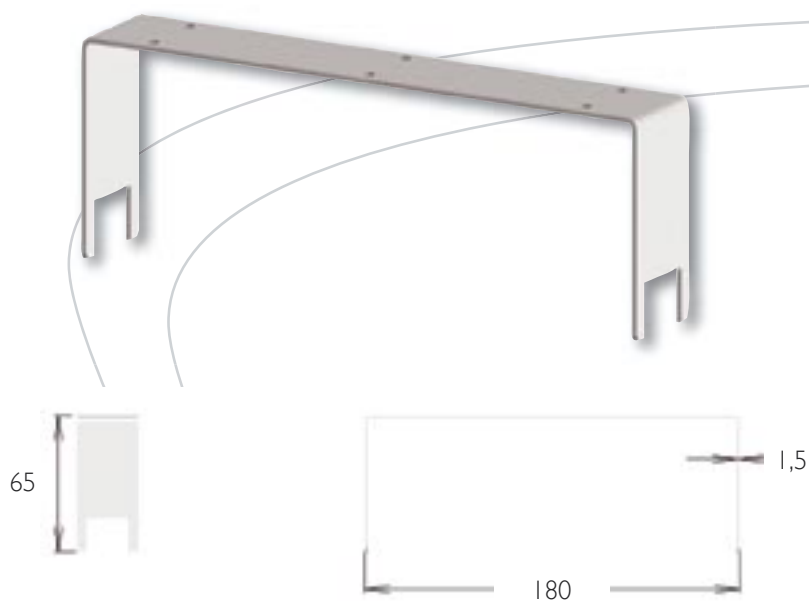

## Sloping arm with notches and clothes rack *Satin stainless steel*

Inox brossé

Ligne Corail  
Bras perroquet  
*Sloping arm with notches*

**Inox brossé : 2 B 20 04 (8,92 points)**

Ligne Corail  
Barre penderie avec supports  
*Clothes rack with brackets*

Longueur 800 mm

**Inox brossé : 2 B 20 05 (10,2 points)**

Longueur 1000 mm

**Inox brossé : 2 B 20 06 (10,76 points)**

**Pour quantités, nous consulter.**  
*For large quantities, please contact us.*

# Paire de supports tablette

*Pair of shelf supports* Satin stainless steel  
Inox brossé

Ligne Corail  
Paire de supports tablette  
*Pair of shelf supports*

**Inox brossé : 2 B 20 07 ( 3,70 points)**

Z.I. La Morandais F 35190 TINTENIAC - Tél. : +33(0)2 99 45 49 09 - Fax : +33(0)2 99 45 44 65  
Email : [info@cuivrinox.fr](mailto:info@cuivrinox.fr) - Internet : [www.cuivrinox.com](http://www.cuivrinox.com)