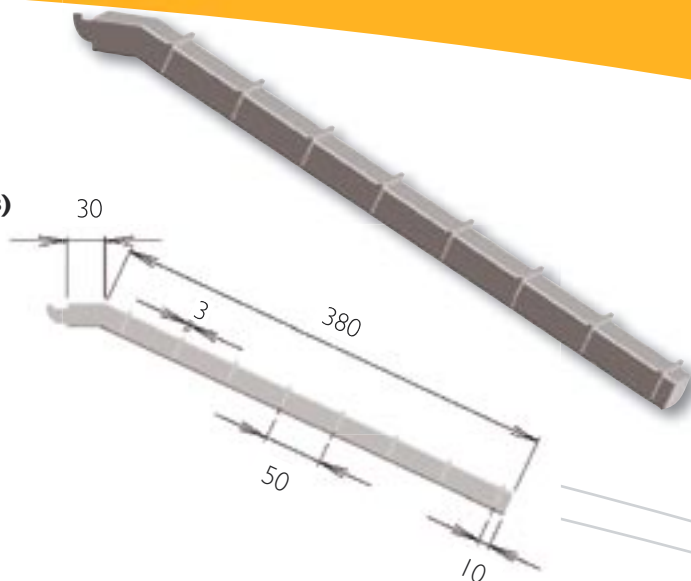

## Uprights and straight front arms *Satin stainless steel*

Inox brossé

Ligne Corail  
Crémaillère de 2500 mm  
Uprights length 2500 mm

Inox brossé : 2 B 20 01 (19 points)

Ligne Corail  
Bras droit  
Longueur 200 mm  
Straight front arm length 200 mm

Inox brossé : 2 B 20 02 (2,64 points)

Détail technique :

Détail technique :

Ligne Corail  
Bras droit  
Longueur 300 mm  
Straight front arm length 300 mm

Inox brossé : 2 B 20 03 (3,04 points)

**Pour quantités, nous consulter.**  
**For large quantities, please contact us.**

## Sloping arm with notches and clothes rack *Satin stainless steel*

Inox brossé

Ligne Corail  
Bras perroquet  
*Sloping arm with notches*

**Inox brossé : 2 B 20 04 (8,92 points)**

Ligne Corail  
Barre penderie avec supports  
*Clothes rack with brackets*

Longueur 800 mm

**Inox brossé : 2 B 20 05 (10,2 points)**

Longueur 1000 mm

**Inox brossé : 2 B 20 06 (10,76 points)**

**Pour quantités, nous consulter.**  
*For large quantities, please contact us.*