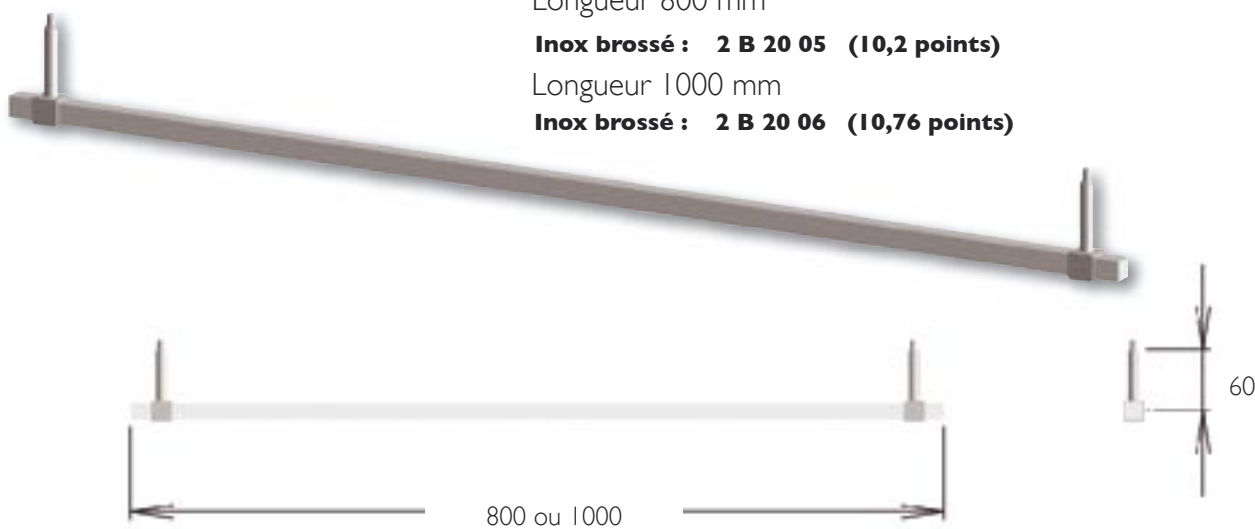

## Uprights and straight front arms *Satin stainless steel*

Inox brossé

Ligne Corail  
Crémaillère de 2500 mm  
Uprights length 2500 mm

Inox brossé : 2 B 20 01 (19 points)

Ligne Corail  
Bras droit  
Longueur 200 mm  
Straight front arm length 200 mm

Inox brossé : 2 B 20 02 (2,64 points)

Détail technique :

Détail technique :

Ligne Corail  
Bras droit  
Longueur 300 mm  
Straight front arm length 300 mm

Inox brossé : 2 B 20 03 (3,04 points)

**Pour quantités, nous consulter.**  
**For large quantities, please contact us.**

## Sloping arm with notches and clothes rack *Satin stainless steel*

Inox brossé

Ligne Corail  
Bras perroquet  
*Sloping arm with notches*

**Inox brossé : 2 B 20 04 (8,92 points)**

Ligne Corail  
Barre penderie avec supports  
*Clothes rack with brackets*

Longueur 800 mm

**Inox brossé : 2 B 20 05 (10,2 points)**

Longueur 1000 mm

**Inox brossé : 2 B 20 06 (10,76 points)**

**Pour quantités, nous consulter.**  
*For large quantities, please contact us.*