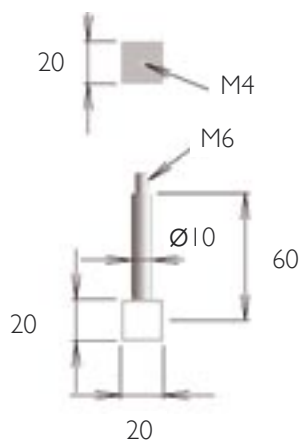

## Uprights and straight front arms *Satin stainless steel*

Inox brossé

Ligne Corail  
Crémaillère de 2500 mm  
Uprights length 2500 mm

Inox brossé : 2 B 20 01 (19 points)

Ligne Corail  
Bras droit  
Longueur 200 mm  
Straight front arm length 200 mm

Inox brossé : 2 B 20 02 (2,64 points)

Détail technique :

Détail technique :

Ligne Corail  
Bras droit  
Longueur 300 mm  
Straight front arm length 300 mm

Inox brossé : 2 B 20 03 (3,04 points)

**Pour quantités, nous consulter.**  
**For large quantities, please contact us.**

## Sloping arm with notches and clothes rack *Satin stainless steel*

Inox brossé

Ligne Corail  
Bras perroquet  
*Sloping arm with notches*

**Inox brossé : 2 B 20 04 (8,92 points)**

Ligne Corail  
Barre penderie avec supports  
*Clothes rack with brackets*

Longueur 800 mm

**Inox brossé : 2 B 20 05 (10,2 points)**

Longueur 1000 mm

**Inox brossé : 2 B 20 06 (10,76 points)**

**Pour quantités, nous consulter.**  
*For large quantities, please contact us.*