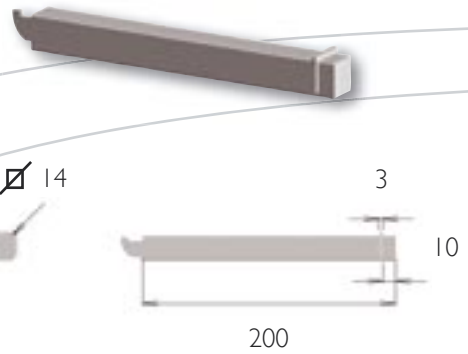

## Uprights and straight front arms *Satin stainless steel*

Inox brossé

Ligne Corail  
Crémaillère de 2500 mm  
Uprights length 2500 mm

Inox brossé : 2 B 20 01 (19 points)

Ligne Corail  
Bras droit  
Longueur 200 mm  
Straight front arm length 200 mm

Inox brossé : 2 B 20 02 (2,64 points)

Détail technique :

Détail technique :

Ligne Corail  
Bras droit  
Longueur 300 mm  
Straight front arm length 300 mm

Inox brossé : 2 B 20 03 (3,04 points)

**Pour quantités, nous consulter.**  
**For large quantities, please contact us.**

Longueur 800 mm

**Inox brossé : 2 B 20 05 (10,2 points)**

Longueur 1000 mm

**Inox brossé : 2 B 20 06 (10,76 points)**

**Pour quantités, nous consulter.**  
*For large quantities, please contact us.*