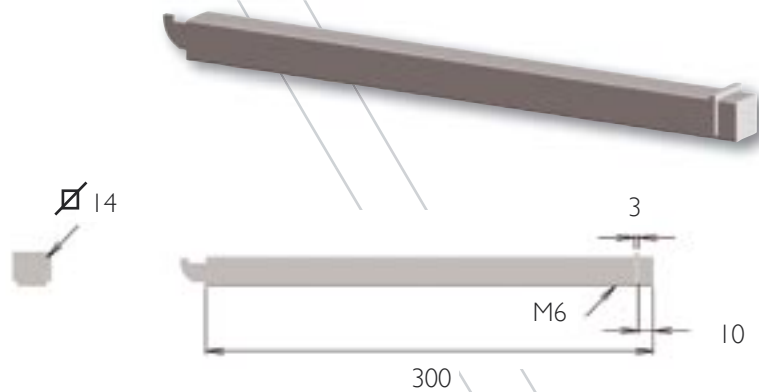

## Uprights and straight front arms *Satin stainless steel*

Inox brossé

Ligne Corail  
Crémaillère de 2500 mm  
Uprights length 2500 mm

Inox brossé : 2 B 20 01 (19 points)

Ligne Corail  
Bras droit  
Longueur 200 mm  
Straight front arm length 200 mm

Inox brossé : 2 B 20 02 (2,64 points)

Détail technique :

Détail technique :

Ligne Corail  
Bras droit  
Longueur 300 mm  
Straight front arm length 300 mm

Inox brossé : 2 B 20 03 (3,04 points)

**Pour quantités, nous consulter.**  
**For large quantities, please contact us.**

## Sloping arm with notches and clothes rack *Satin stainless steel*

Inox brossé

Ligne Corail  
Bras perroquet  
*Sloping arm with notches*

**Inox brossé : 2 B 20 04 (8,92 points)**

Ligne Corail  
Barre penderie avec supports  
*Clothes rack with brackets*

Longueur 800 mm

**Inox brossé : 2 B 20 05 (10,2 points)**

Longueur 1000 mm

**Inox brossé : 2 B 20 06 (10,76 points)**

**Pour quantités, nous consulter.**  
*For large quantities, please contact us.*